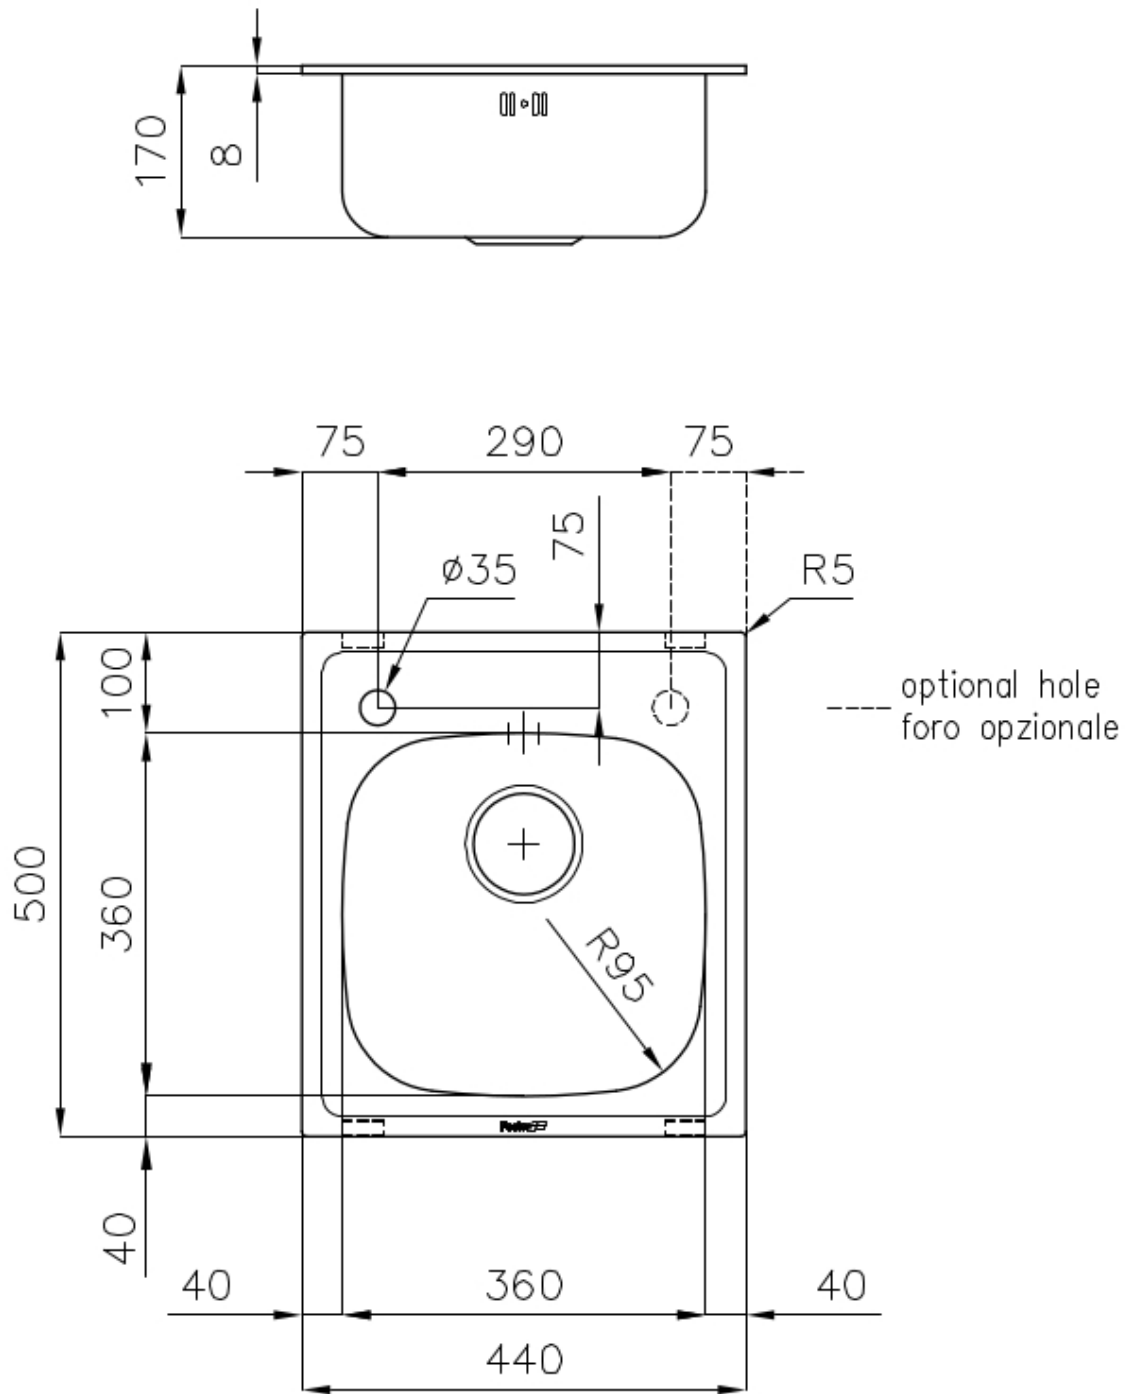

TECNISCHE DATEN